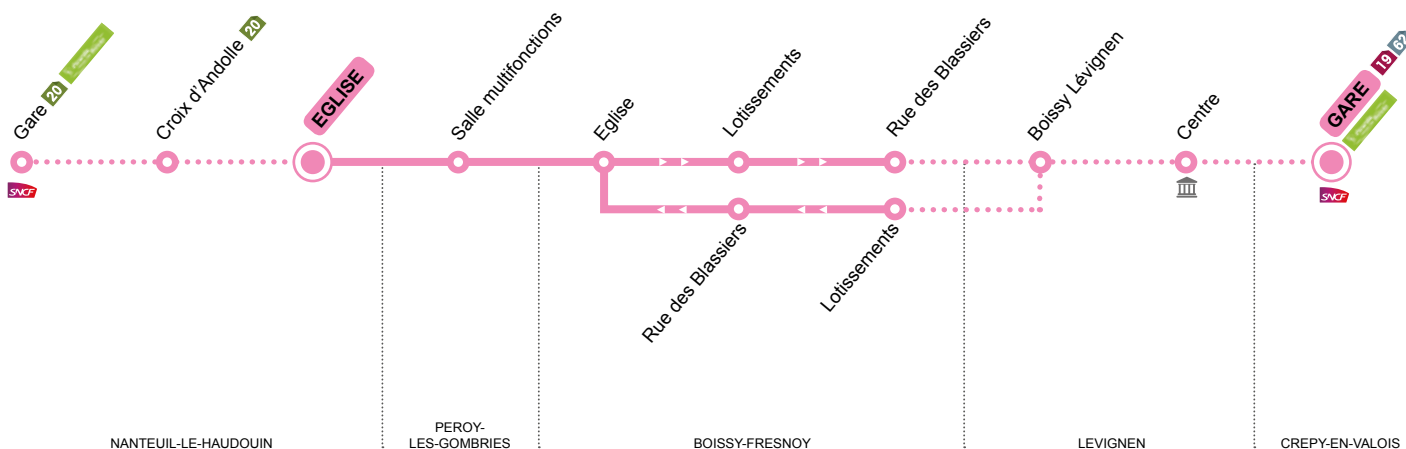

63

CRÉPY-EN-VALOIS Etab. scolaires

CRÉPY-EN-VALOIS GARE 

LÉVIGNEN

BOISSY-FRESNOY

PÉROY-LES-GOMBRIES

NANTEUIL-LE-HAUDOUIN

NANTEUIL-LE-HAUDOUIN

GARE 

Horaires

Du **1er septembre 2016**
au **3 septembre 2017** inclus

! Pour les itinéraires à vocation scolaire desservant les établissements : Collège G.Cale / Lycée J.Monnet / Lycée R.Desnos et Collège La Fontaine - veuillez consulter la grille horaire.

CRÉPY-EN-VALOIS → NANTEUIL-LE-HAUDOUIIN

LUNDI À VENDREDI

PÉRIODE SCOLAIRE

Code course	20624	20635	20639	20640	22397	20642	20638	20626	20637	20627	20630	20632	20633			
Notes						Mercredi uniquement	Mercredi uniquement	Mercredi uniquement	Sauf le Mercredi	Sauf le Mercredi	Sauf le Mercredi					
Correspondance TER venant de Paris																
CRÉPY-EN-VALOIS						11.30	12.18	12.18	12.20	16.00	17.00					
Gare						11.32	12.30	12.30	12.23	16.12	17.12					
Collège La Fontaine						11.35	12.35	12.35	12.24	-	-	17.40	17.30			
Lycée R. Desnos						11.40	12.25	12.25	12.26	16.15	17.15	17.45	17.35			
Lycée J. Monnet																
LÉVIGNEN						11.44	12.40	-	12.28	16.20	17.18	17.50	-			
Centre						11.47	12.45	-	12.32	16.25	17.24	17.52	-			
Boissy Lévigien						06.33	06.48	08.05	11.49	12.47	-	12.34	16.30	17.27	17.57	
Lotissements						06.32	06.47	08.07	-	12.48	-	12.35	16.31	17.28	17.58	
BOISSY-FRESNOY						06.34	06.49	-	08.10	11.52	12.50	-	12.37	16.32	17.30	17.59
Rue des Blassiers						06.41	06.55	-	08.15	11.55	12.55	-	12.40	16.40	17.35	18.05
PÉROY-LES-GOMBRIES						06.49	07.03	-	-	12.05	12.50	12.48	16.45	17.45	18.10	18.00
Salle multifonctions						-	-	-	-	-	12.55	12.50	16.50	17.48	18.12	18.03
Eglise						-	-	08.25	08.26	08.26	-	-	-	-	-	-
NANTEUIL-LE-HAUDOUIIN						06.54	07.05	-	-	-	13.00	-	-	18.05	-	-
Croix d'Andolle																
Collège G. Cale																
Gare																
Correspondance TER vers Paris																